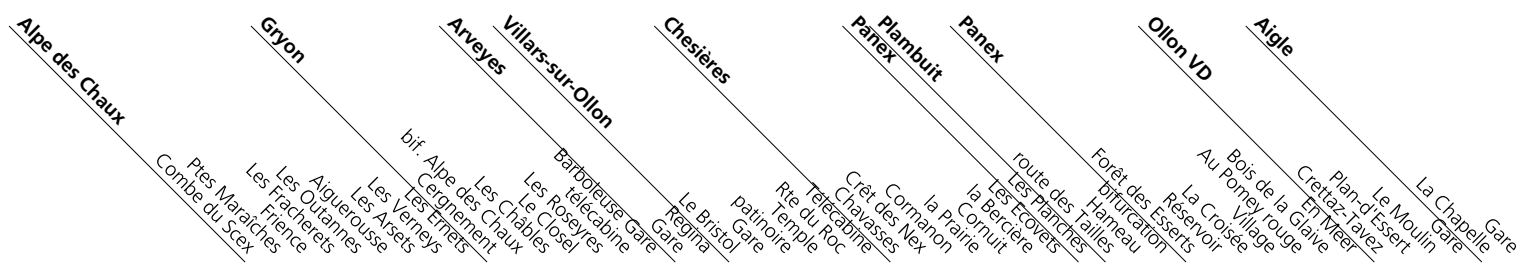

145

Aigle

Correspondances

⊗ Desserte sur demande: Aux heures mentionnées par le symbole , demander le passage du bus via l'app TPC Mobile ou par téléphone. Pour la descente, s'adresser au conducteur dès la montée dans le bus.

Lundi-vendredi, sauf fêtes générales **du 10 décembre 2023 au 14 avril 2024**

Alpe des Chaux	Combe du Scex	06:56 ¹	08:00	09:00	10:00	11:00	12:00							
Gryon	télécabine	07:11 ¹	08:15	09:15	10:15	11:15	12:15							
	Barboleuse Gare	07:20 ¹	08:19	09:19	10:19	11:19	12:19							
Arveyes	Gare	07:22 ¹	08:22	09:22	10:22	11:22	12:22							
Villars-sur-Ollon	Gare	07:28 ¹	08:28	09:28	10:28	11:28	12:28							
	Télécabine	07:33 ¹	08:33	09:33	10:33	11:33	12:33							
Chesières	Les Ecovets	07:40	08:40	09:40	10:40	11:40	12:40							
Panex	Les Planches		08:44	09:44	10:44	11:44	12:44							
Plambuit	route des Tailles		08:49	09:49	10:49	11:49	12:49							
	Hameau	06:46		07:46				13:34				16:20		18:04 ¹
Panex	La Croisée	06:51		07:51	08:56	09:56	10:56	11:56	12:56	13:39	13:56	14:56	15:56	16:25
Panex	La Croisée	07:51		09:56	10:56			12:56		13:56		15:01	16:56	18:09 ¹
Aigle	Gare	08:12		10:17	11:17			13:17		14:17		15:21	17:17	18:30

Alpe des Chaux	Combe du Scex	18:00	19:00 ¹
Gryon	télécabine	18:15	19:15 ¹
	Barboleuse Gare	18:19	19:19 ¹
Arveyes	Gare	18:22	19:22 ¹
Villars-sur-Ollon	Gare	18:28	19:28 ¹
	Télécabine	18:33 ¹	19:33 ¹
Chesières	Les Ecovets	18:40 ¹	19:40
Panex	Les Planches	18:44 ¹	
Plambuit	route des Tailles	18:49 ¹	
	Hameau		19:04 ¹
Panex	La Croisée	18:56	19:09 ¹
Panex	La Croisée	19:09 ¹	
Aigle	Gare	19:30	