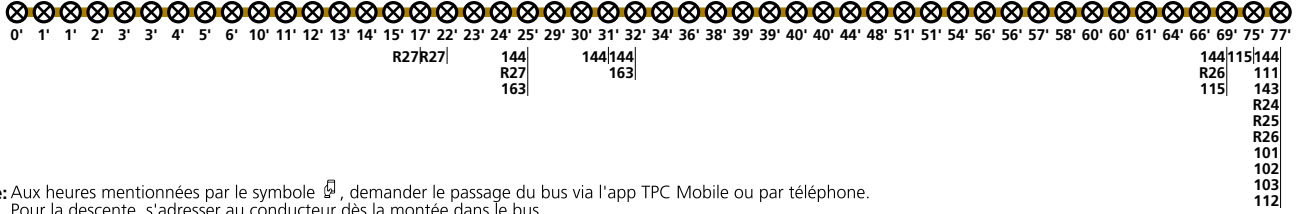

145

Aigle

Correspondances

⊗ Desserte sur demande: Aux heures mentionnées par le symbole , demander le passage du bus via l'app TPC Mobile ou par téléphone. Pour la descente, s'adresser au conducteur dès la montée dans le bus.

Lundi-vendredi, sauf fêtes générales **du 10 décembre 2023 au 14 avril 2024**

Alpe des Chaux	Combe du Scex	06:56 ¹	08:00	09:00	10:00	11:00	12:00							
Gryon	télécabine	07:11 ¹	08:15	09:15	10:15	11:15	12:15							
	Barboleuse Gare	07:20 ¹	08:19	09:19	10:19	11:19	12:19							
Arveyes	Gare	07:22 ¹	08:22	09:22	10:22	11:22	12:22							
Villars-sur-Ollon	Gare	07:28 ¹	08:28	09:28	10:28	11:28	12:28							
	Télécabine	07:33 ¹	08:33	09:33	10:33	11:33	12:33							
Chesières	Les Ecovets	07:40	08:40	09:40	10:40	11:40	12:40							
Panex	Les Planches		08:44	09:44	10:44	11:44	12:44							
Plambuit	route des Tailles		08:49	09:49	10:49	11:49	12:49							
	Hameau	06:46		07:46				13:34				16:20		18:04 ¹
Panex	La Croisée	06:51		07:51	08:56	09:56	10:56	11:56	12:56	13:39	13:56	14:56	15:56	16:25
Panex	La Croisée	07:51		09:56	10:56			12:56		13:56		15:01	16:56	18:09 ¹
Aigle	Gare	08:12		10:17	11:17			13:17		14:17		15:21	17:17	18:30