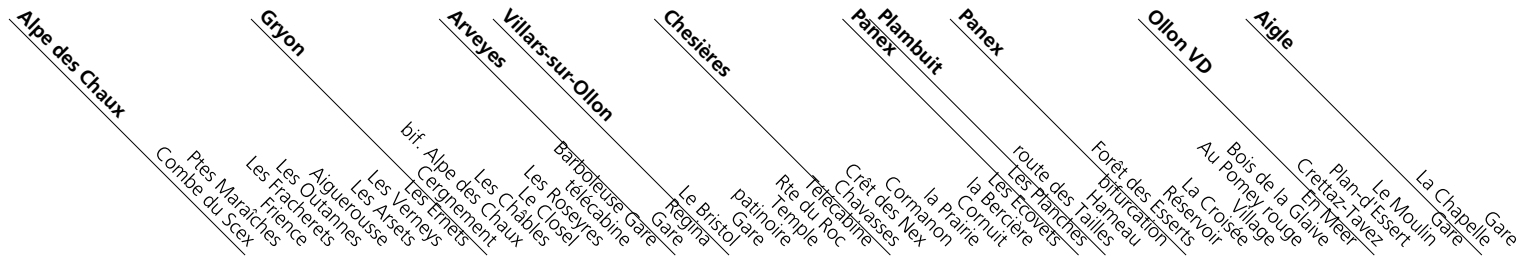

Période horaire 2023/2024

Téléchargez l'App TPC

145

→ Aigle

Correspondances

☒ **Desserte sur demande:** Aux heures mentionnées par le symbole , demander le passage du bus via l'app TPC Mobile ou par téléphone. Pour la descente, s'adresser au conducteur dès la montée dans le bus.

Samedi, dimanche et fêtes générales du 10 décembre 2023 au 14 avril 2024

Alpe des Chaux	Combe du Scex	06:56	08:00	09:00	10:00	11:00	12:00	13:00	14:00	15:00	16:00	17:00	18:00	19:00	
Gryon	télécabine	07:11	08:15	09:15	10:15	11:15	12:15	13:15	14:15	15:15	16:15	17:15	18:15	19:15	
	Barboleuse Gare	07:20	08:19	09:19	10:19	11:19	12:19	13:19	14:19	15:19	16:19	17:19	18:19	19:19	
Arveyes	Gare	07:22	08:22	09:22	10:22	11:22	12:22	13:22	14:22	15:22	16:22	17:22	18:22	19:22	
Villars-sur-Ollon	Gare	07:28	08:28	09:28	10:28	11:28	12:28	13:28	14:28	15:28	16:28	17:28	18:28	19:28	
	Télécabine	07:33	08:33	09:33	10:33	11:33	12:33	13:33	14:33	15:33	16:33	17:33	18:33	19:33	
Chesières	Les Ecovets	07:40	08:40	09:40	10:40	11:40	12:40	13:40	14:40	15:40	16:40	17:40	18:40	19:40	
Panex	Les Planches		08:44	09:44	10:44	11:44	12:44	13:44	14:44	15:44	16:44	17:44	18:44		
Plambuit	route des Tailles		08:49	09:49	10:49	11:49	12:49	13:49	14:49	15:49	16:49	17:49	18:49		
	Hameau											18:04	19:04		
Panex	La Croisée		08:56	09:56	10:56	11:56	12:56	13:56	14:56	15:56	16:56	17:56	18:09	18:56	19:09
Panex	La Croisée		09:56	10:56		12:01	13:56		15:01	16:56		18:09	19:09		
Aigle	Gare		10:17	11:17		12:22	14:17		15:21	17:17		18:30	19:30		