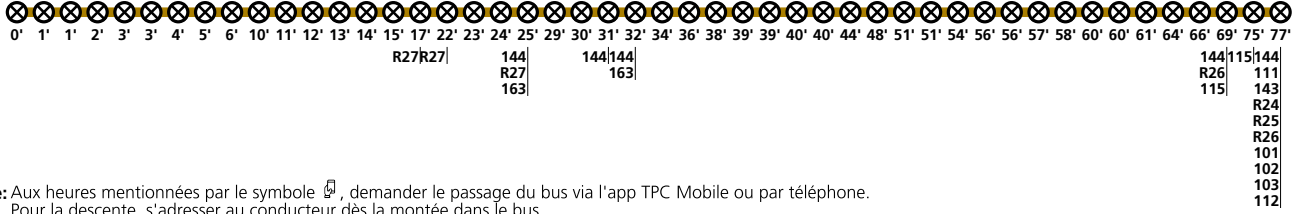

Période horaire 2023/2024

Téléchargez l'App TPC

145

→ Aigle

Correspondances

☒ **Desserte sur demande:** Aux heures mentionnées par le symbole , demander le passage du bus via l'app TPC Mobile ou par téléphone. Pour la descente, s'adresser au conducteur dès la montée dans le bus.